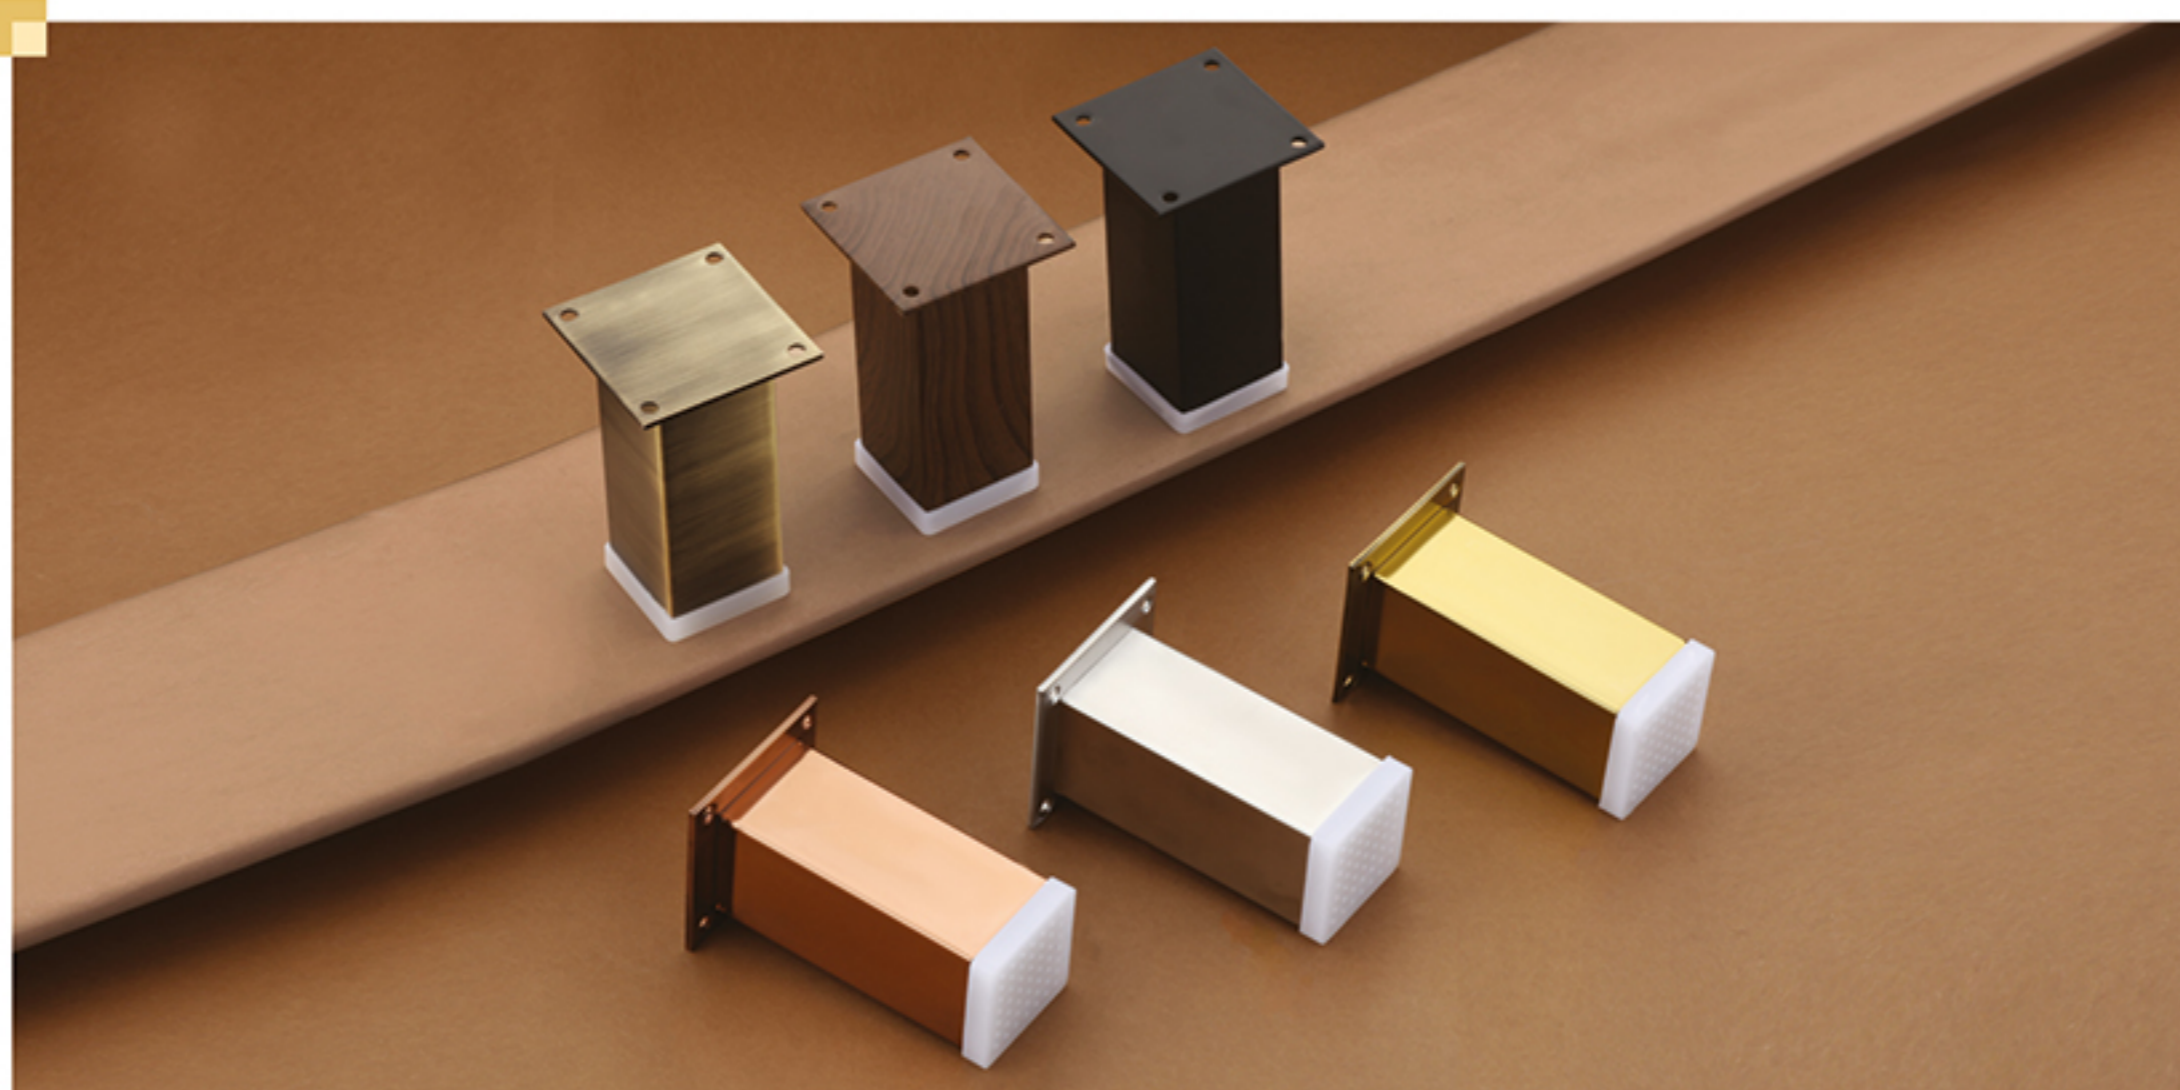

BH-2141 40X40MM BUFFER (2MM)						Plate : 2.5mm=5, 3mm=10	
Finish	Rose Gold	Gold	Black	Wooden	Antique	CP	
2"	₹ 200	₹ 200	₹ 200	₹ 200	₹ 200	₹ 140	
3"	₹ 240	₹ 240	₹ 240	₹ 240	₹ 240	₹ 160	
4"	₹ 280	₹ 280	₹ 280	₹ 280	₹ 280	₹ 180	
6"	₹ 360	₹ 360	₹ 360	₹ 360	₹ 360	₹ 220	
8"	₹ 460	₹ 460	₹ 460	₹ 460	₹ 460	₹ 270