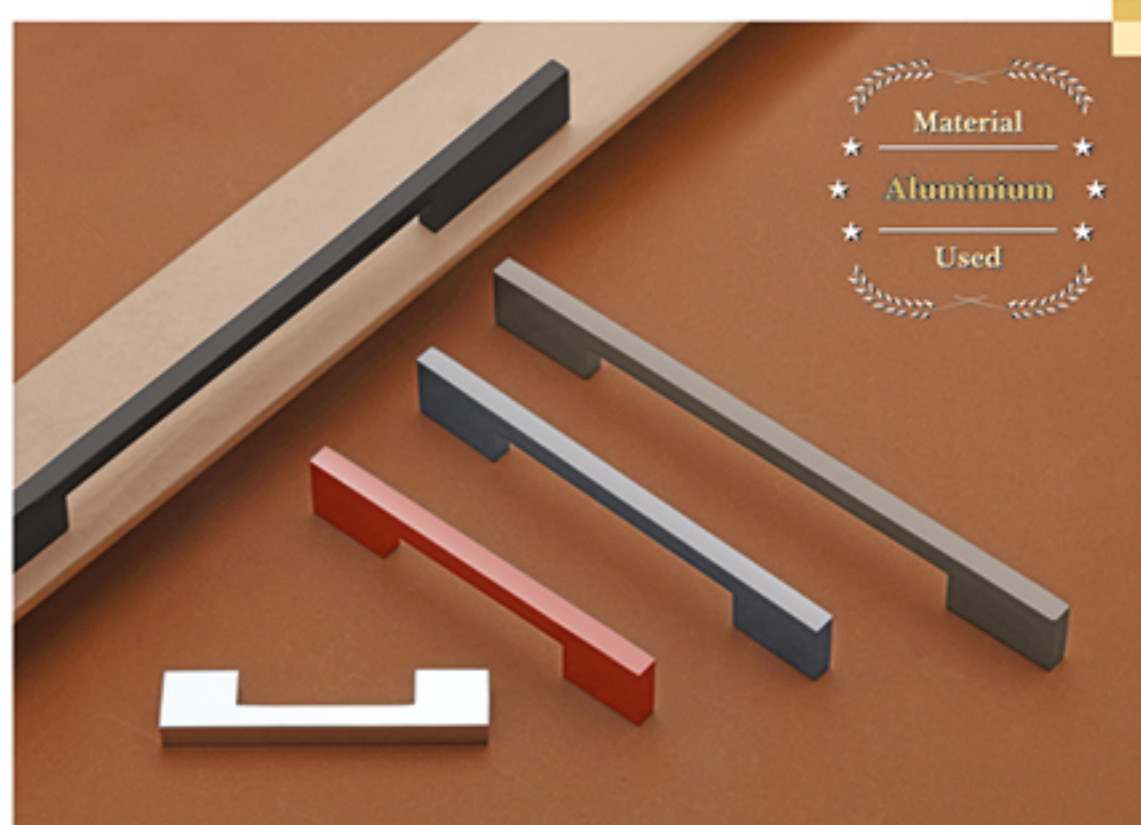

Material
Aluminium
Used

BH-115							
Finish	CP | Black | SS | Grey | Copper						
Size (mm)	96	128	160	224	288	448	576
₹ MRP	₹ 330	₹ 370	₹ 440	₹ 567	₹ 740	₹ 1017	₹ 1277