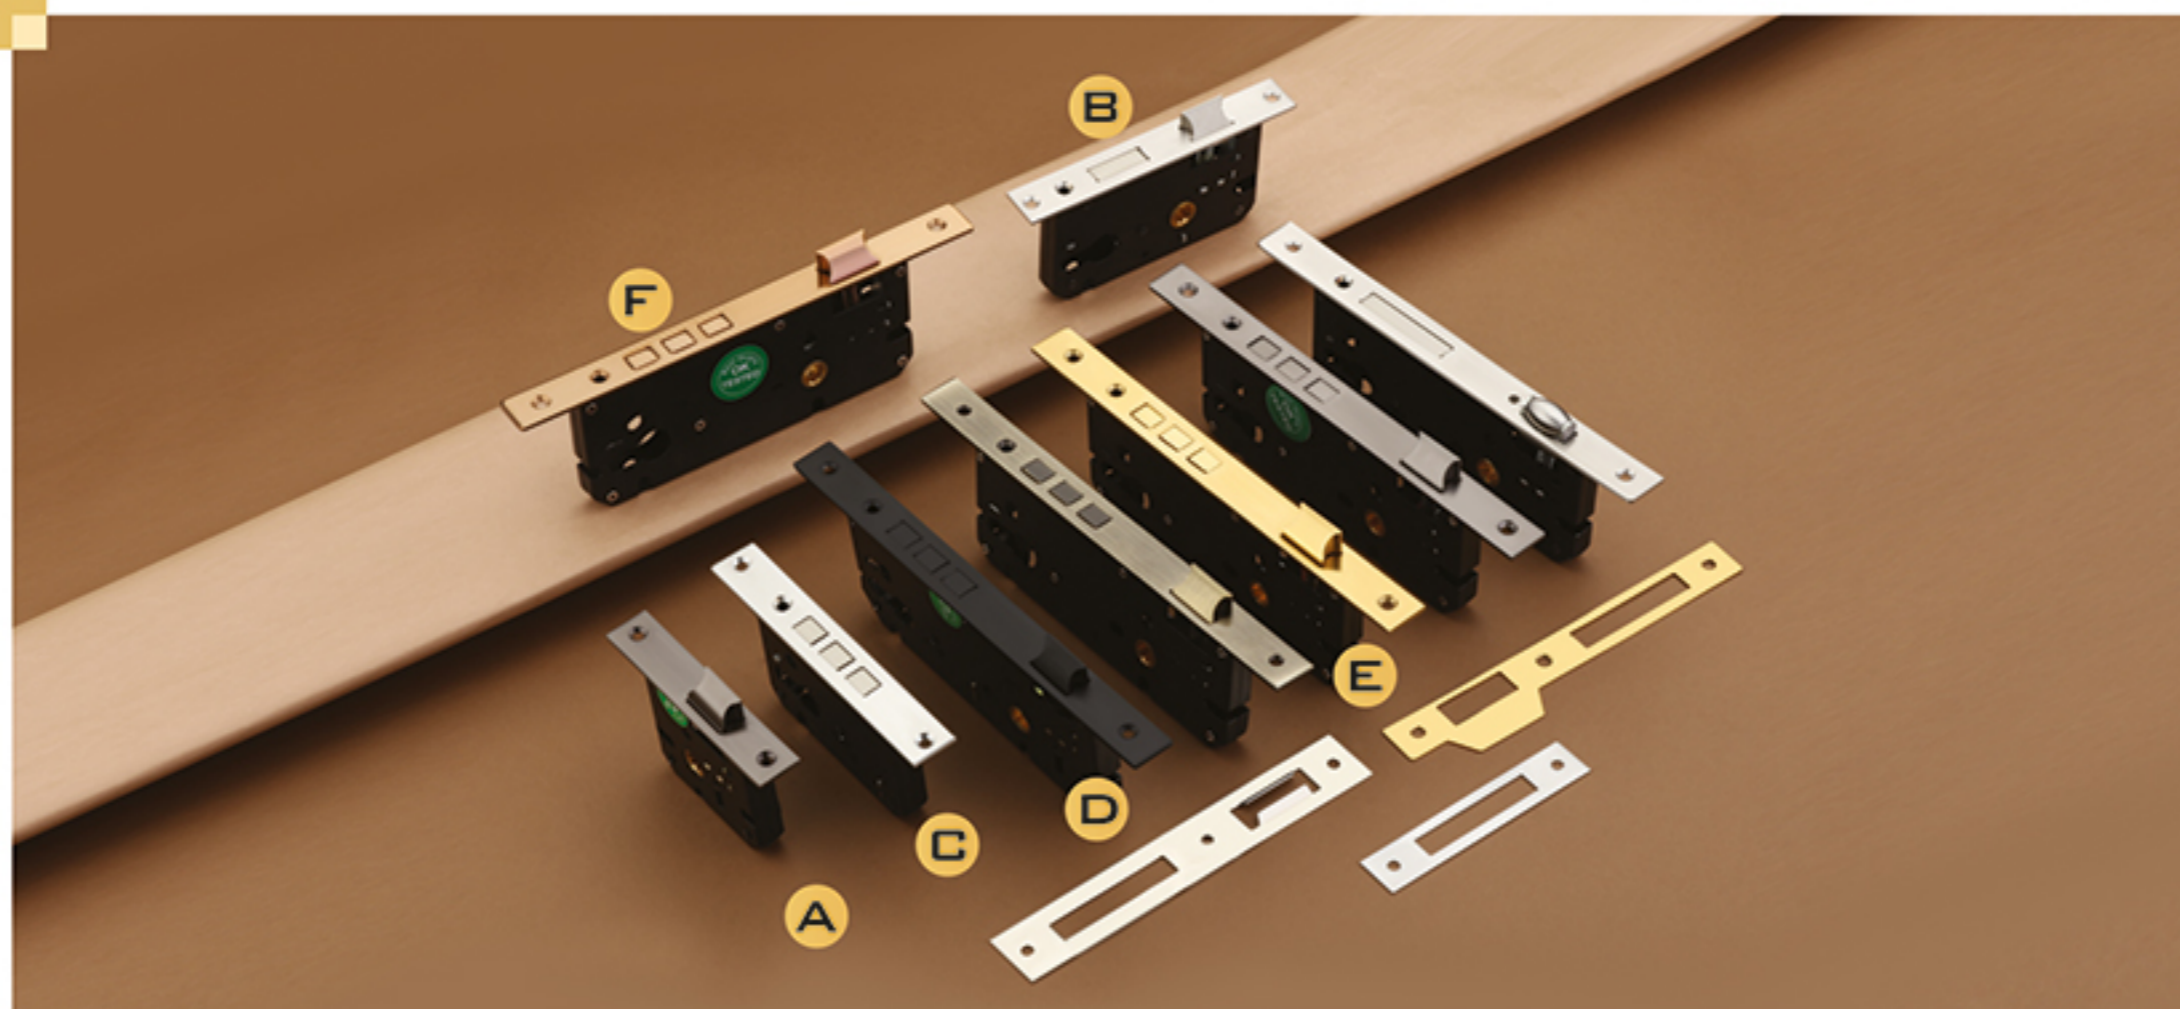

**BH-2308**

Finish	Matt	Black	Rose Gold	Gold	Satin	Antique	Rose Gold (PVD)	Gold (PVD)
₹ MRP	₹ 1897	₹ 2083	₹ 2083	₹ 2083	₹ 2250	₹ 2250	₹ 2500	₹ 2500

**Export Quality**

**PRODUCTS**

LOCK BODY						
Finish	Matt	Antique	Z-Black	Satin Black	Rose Gold (PVD)	Gold (PVD)
A Baby Latch	₹ 500	₹ 627	₹ 647	₹ 720	₹ 833	₹ 833
B Dead Lock	₹ 917	₹ 1043	₹ 1063	₹ 1127	₹ 1250	₹ 1250
C 45 x 45	₹ 730	₹ 853	₹ 877	₹ 937	₹ 1063	₹ 1063
D 45 x 85	₹ 877	₹ 1000	₹ 1020	₹ 1083	₹ 1210	₹ 1210
E 50 x 85	₹ 960	₹ 1083	₹ 1103	₹ 1167	₹ 1293	₹ 1293
F 60 x 85	₹ 1103	₹ 1230	₹ 1250	₹ 1313	₹ 1437	₹ 1437