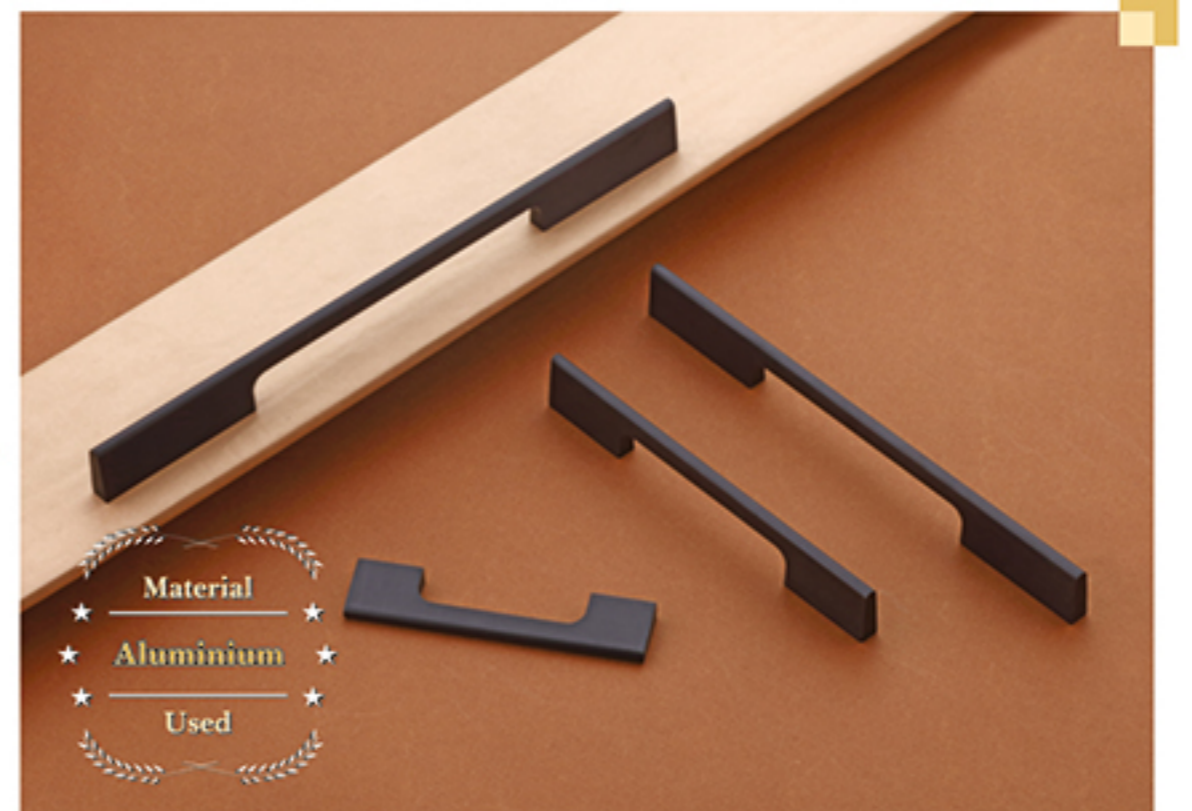

BH-113								
Finish	CP | Black | SS | Grey | Copper							
Size (mm)	96	128	160	224	288	352	448	576
₹ MRP	₹ 200	₹ 243	₹ 290	₹ 380	₹ 470	₹ 577	₹ 703	₹ 883